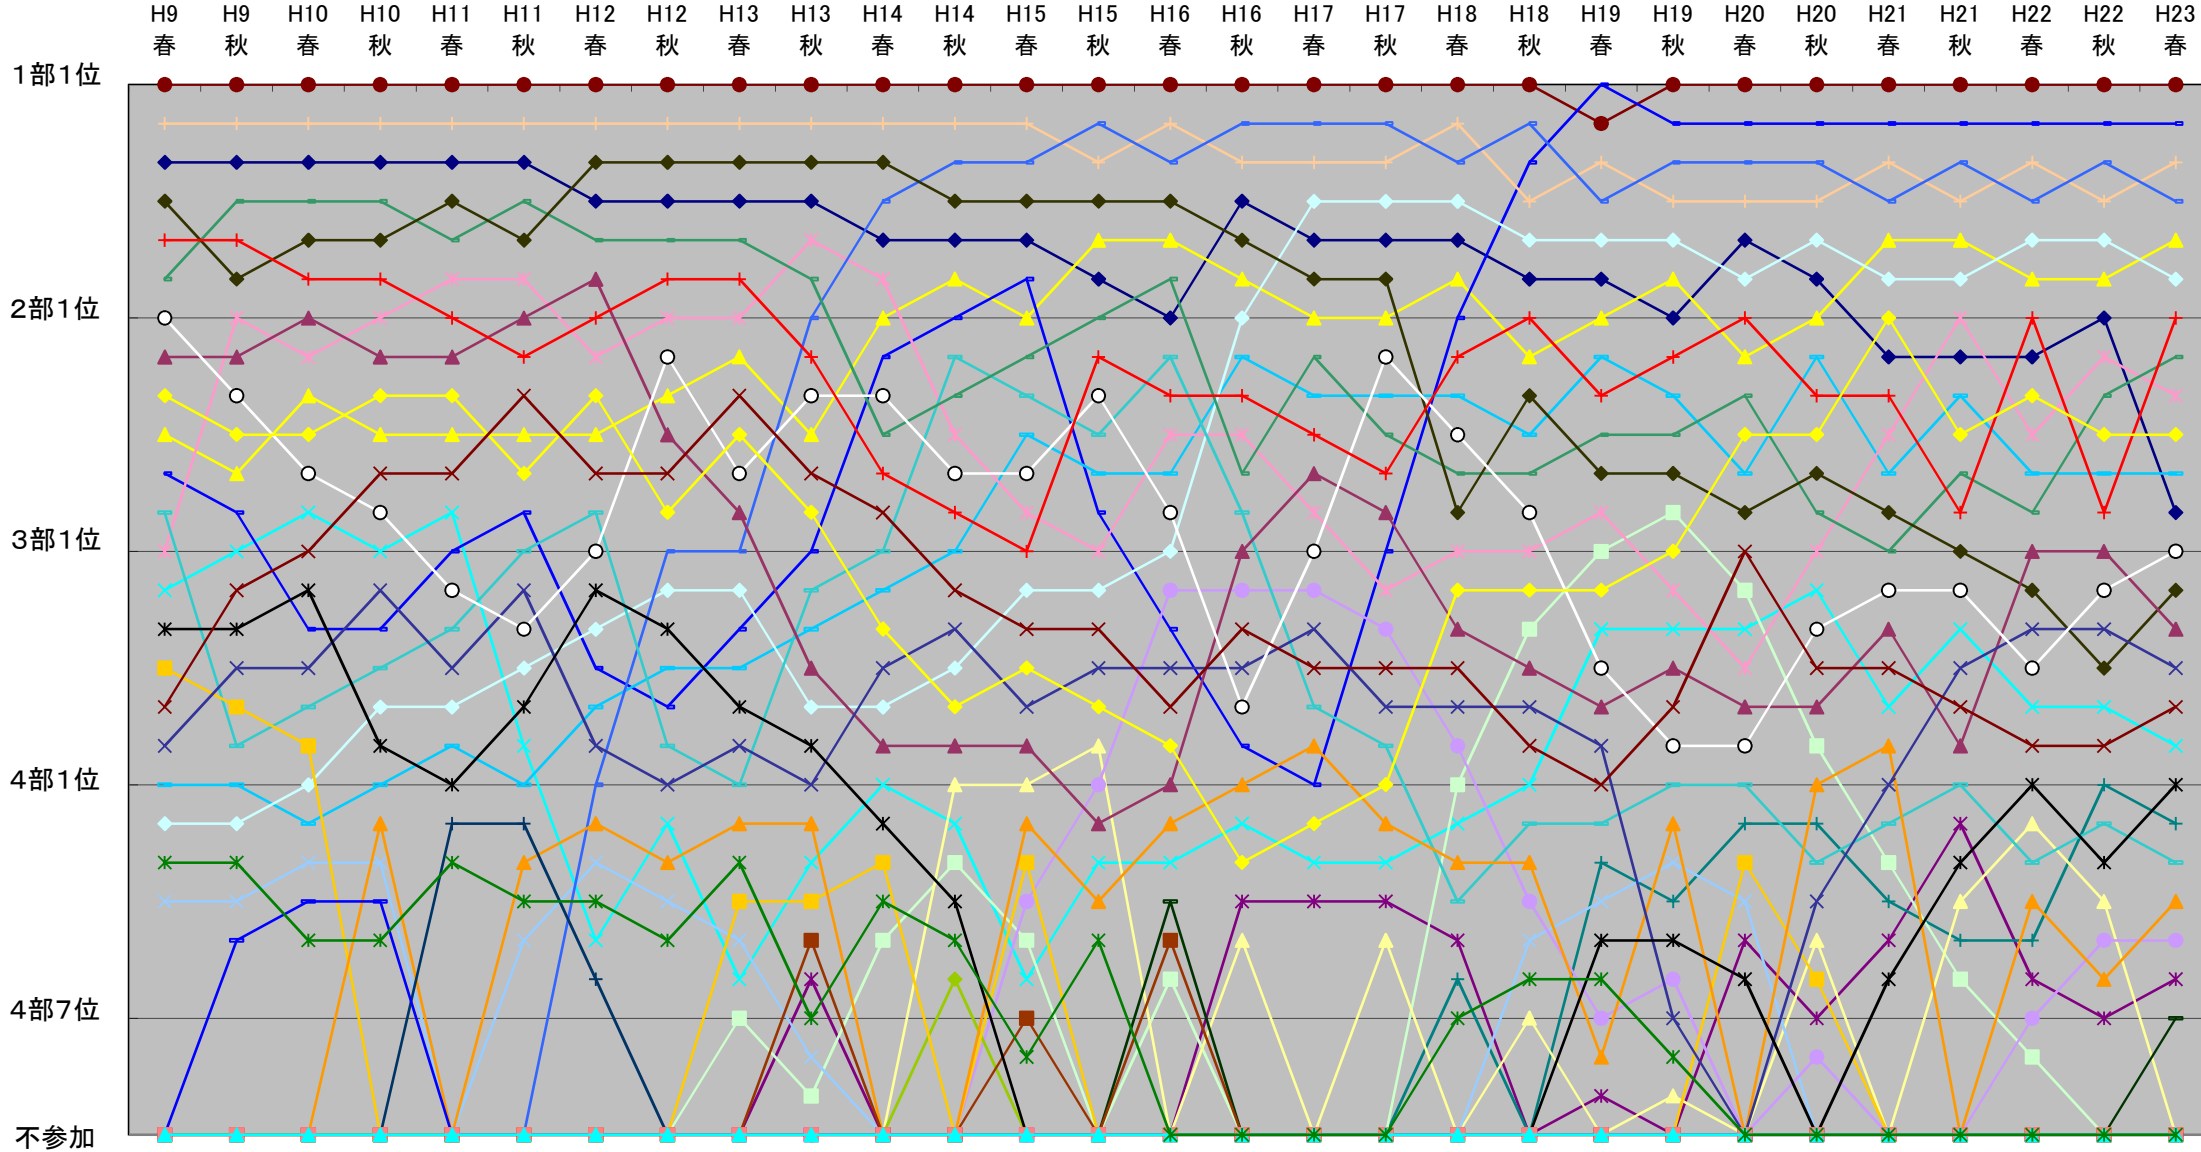

東海学生卓球春秋リーグ戦歴代成績(入替戦前) 男子 平成9年度～平成23年度

● 愛大	■ 愛大(名古屋)	▲ 愛院大	◆ 愛教大	✱ 愛県大
● 愛工大	— 愛知淑徳大	— 朝日大	— 岐大	— 岐聖大(岐教大)
■ 岐経大	▲ 岐薬大	— 皇學館大	— 静大	— 大同大(大同工大)
— 中京大	— 中京学院大	— 中部工業大(中部大)	◆ 中部学院大	■ 東海大
▲ 東海学園大	— 東邦学園短大	✱ 常葉学園大	● 豊橋技術大	— 豊橋創造大
— 名大	— 名外大	◆ 名院大	■ 名経大	▲ 名工大
✱ 名市大	✱ 名商大	○ 南山大	— 豊橋技術大	— 浜松医科大
— 松阪大	▲ 三重大	■ 三重県大	— 三重短大	✱ 名城大
✱ 四日市大