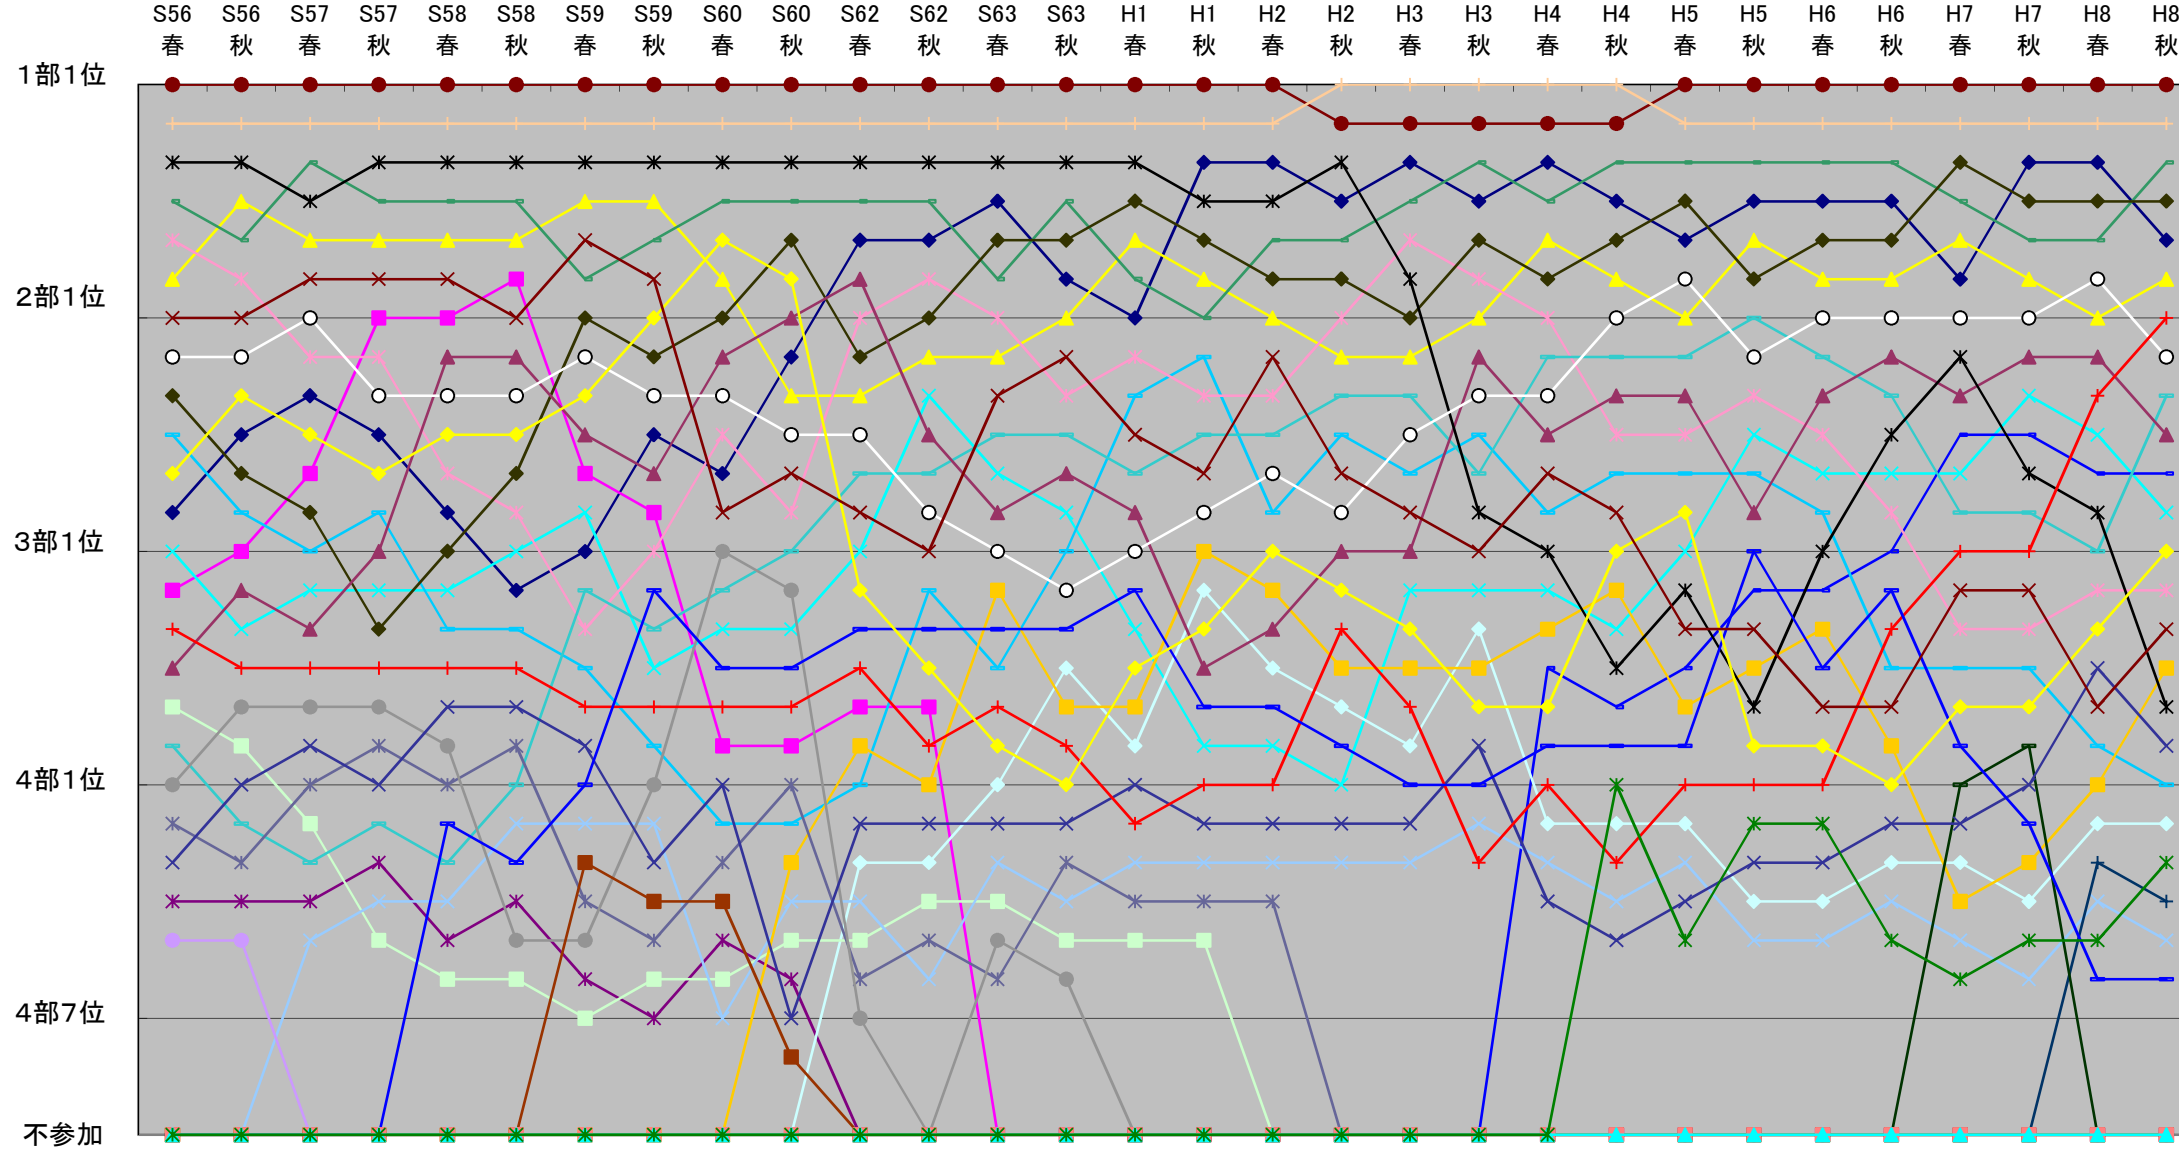

東海学生卓球春秋リーグ戦歴代成績(入替戦前) 男子 昭和40年度～昭和55年度

- |         |           |              |         |            |
|---------|-----------|--------------|---------|------------|
| ● 愛大    | ■ 愛大(名古屋) | ▲ 愛院大        | ◆ 愛教大   | ◆ 愛県大      |
| ● 愛工大   | ◆ 愛知淑徳大   | ◆ 朝日大        | ◆ 岐大    | ◆ 岐聖大(岐教大) |
| ■ 岐経大   | ▲ 岐薬大     | ◆ 皇學館大       | ◆ 静大    | ◆ 大同工大     |
| ◆ 中京大   | ◆ 中京学院大   | ◆ 中部工業大(中部大) | ◆ 中部学院大 | ■ 東海大      |
| ▲ 東海学園大 | ◆ 東邦学園短大  | ◆ 常葉学園大      | ● 豊橋技術大 | ◆ 豊橋創造大    |
| ◆ 名大    | ◆ 名外大     | ◆ 名院大        | ■ 名経大   | ◆ 名工大      |
| ◆ 名市大   | ◆ 名商大     | ○ 南山大        | ◆ 日福大   | ◆ 浜松医科大    |
| ◆ 松阪大   | ▲ 三重大     | ■ 三重県大       | ◆ 三重短大  | ◆ 名城大      |
| ◆ 四日市大  |           |              |         |            |

# 東海学生卓球春秋リーグ戦歴代成績(入替戦前) 男子 昭和56年度～平成8年度

- |         |           |              |         |            |
|---------|-----------|--------------|---------|------------|
| ● 愛大    | ■ 愛大(名古屋) | ▲ 愛院大        | ◆ 愛教大   | ✱ 愛県大      |
| ● 愛工大   | —+ 愛知淑徳大  | — 朝日大        | — 岐大    | — 岐聖大(岐教大) |
| ■ 岐経大   | ▲ 岐薬大     | — 皇學館大       | — 静大    | ● 大同工大     |
| —+ 中京大  | — 中京学院大   | — 中部工業大(中部大) | ▲ 中部学院大 | ■ 東海大      |
| ▲ 東海学園大 | —+ 東邦学園短大 | ✱ 常葉学園大      | ● 豊橋技術大 | —+ 豊橋創造大   |
| — 名大    | — 名外大     | ◆ 名院大        | ■ 名経大   | ▲ 名工大      |
| ✱ 名市大   | ✱ 名商大     | ○ 南山大        | —+ 日福大  | — 浜松医科大    |
| — 松阪大   | ▲ 三重大     | ■ 三重県大       | — 三重短大  | ✱ 名城大      |
| ✱ 四日市大  |           |              |         |            |