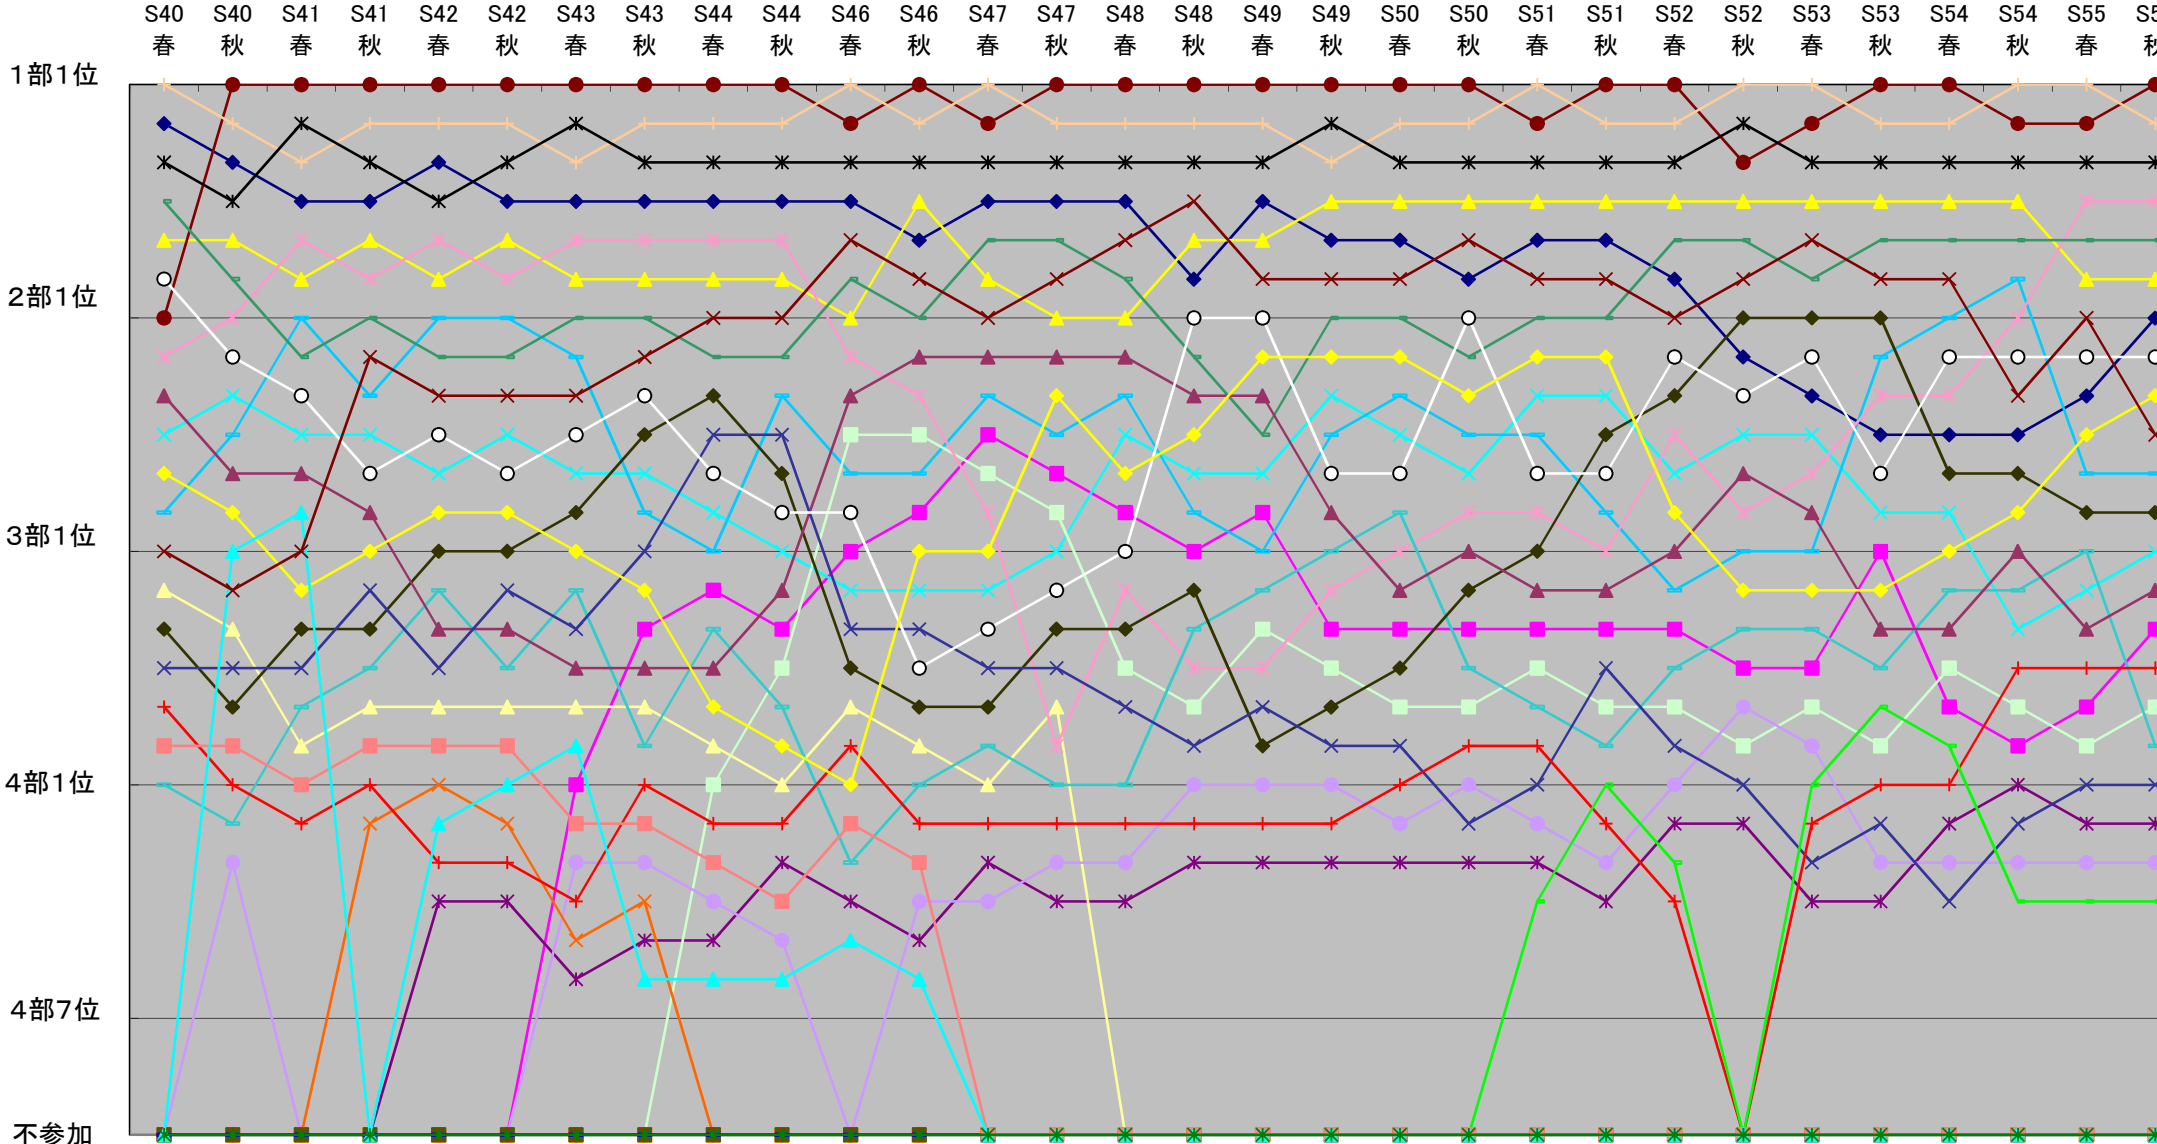

東海学生卓球春秋リーグ戦歴代成績(入替戦前) 男子 昭和40年度～昭和55年度

- |         |           |              |         |            |
|---------|-----------|--------------|---------|------------|
| ● 愛大    | ■ 愛大(名古屋) | ▲ 愛院大        | ◆ 愛教大   | ◆ 愛県大      |
| ● 愛工大   | ◆ 愛知淑徳大   | ◆ 朝日大        | ◆ 岐大    | ◆ 岐聖大(岐教大) |
| ■ 岐経大   | ▲ 岐薬大     | ◆ 皇學館大       | ◆ 静大    | ◆ 大同工大     |
| ◆ 中京大   | ◆ 中京学院大   | ◆ 中部工業大(中部大) | ◆ 中部学院大 | ■ 東海大      |
| ▲ 東海学園大 | ◆ 東邦学園短大  | ◆ 常葉学園大      | ● 豊橋技術大 | ◆ 豊橋創造大    |
| ◆ 名大    | ◆ 名外大     | ◆ 名院大        | ■ 名経大   | ◆ 名工大      |
| ◆ 名市大   | ◆ 名商大     | ○ 南山大        | ◆ 日福大   | ◆ 浜松医科大    |
| ◆ 松阪大   | ▲ 三重大     | ■ 三重県大       | ◆ 三重短大  | ◆ 名城大      |
| ◆ 四日市大  |           |              |         |            |

# 東海学生卓球春秋リーグ戦歴代成績(入替戦前) 男子 昭和56年度～平成8年度

- |         |           |              |         |            |
|---------|-----------|--------------|---------|------------|
| ● 愛大    | ■ 愛大(名古屋) | ▲ 愛院大        | ◆ 愛教大   | ✱ 愛県大      |
| ● 愛工大   | —+ 愛知淑徳大  | — 朝日大        | — 岐大    | — 岐聖大(岐教大) |
| ■ 岐経大   | ▲ 岐薬大     | — 皇學館大       | — 静大    | ● 大同工大     |
| —+ 中京大  | — 中京学院大   | — 中部工業大(中部大) | ▲ 中部学院大 | ■ 東海大      |
| ▲ 東海学園大 | —+ 東邦学園短大 | ✱ 常葉学園大      | ● 豊橋技術大 | —+ 豊橋創造大   |
| — 名大    | — 名外大     | ◆ 名院大        | ■ 名経大   | ▲ 名工大      |
| ✱ 名市大   | ✱ 名商大     | ○ 南山大        | —+ 日福大  | — 浜松医科大    |
| — 松阪大   | ▲ 三重大     | ■ 三重県大       | — 三重短大  | ✱ 名城大      |
| ✱ 四日市大  |           |              |         |            |